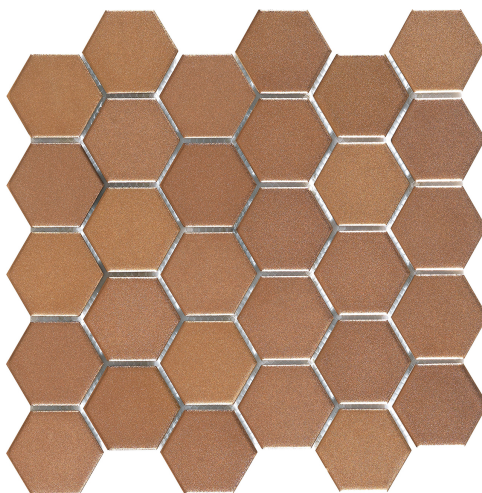

## Sixties Bronze AC 5X5cm - Informações técnicas

Beleza e delicadeza em pequenas doses No caminho inverso dos grandes formatos, as peças de menor tamanho conquistam espaço pela delicadeza e versatilidade. Medindo 5x5cm, o porcelanato esmaltado Sixties resgata formas no estilo retrô e grafismos com o perfeito corte hexagonal. Charmosas pastilhas em tons uniformes que aguçam a memória trazendo todo o charme dos mosaicos cerâmicos. Liberdade de paginação e combinações exclusivas são possíveis graças a uma cartela de cores diversificada e sempre elegante. Destaque para os tons metalizados Silver, Gold e Bronze, representando com fidelidade o efeito original de prata e dourado em um refinado toque acetinado. Também opções na paleta da coleção, Rosé e Gray trazem superfície brilhante e lisa, fazendo das peças escolhas perfeitas para ambientes que pedem o destaque do brilho molhado. A composição entre as cores e as peças pequenas e versáteis permite, ainda, a paginação em poá, deixando o ambiente moderno, atual e cheio de charme. Para adeptos de um décor monocromático, a combinação de piso e parede com o mesmo tom dá o aspecto de estilo e personalidade. Sixties vai além do revestir, mas é importante aliado na decoração, permitindo a utilização das cores sólidas da coleção em paredes, fachadas, chão de banheiros e cozinhas, e até em piscinas.