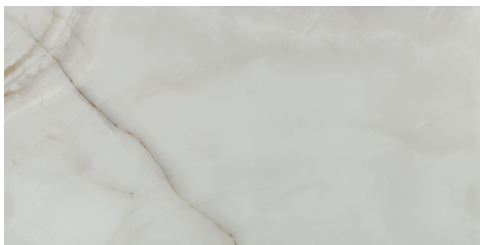

Onix Cristal AC 60X120cm - Informações técnicas

A estética marcante e bem característica da pedra ônix é reproduzida em Ônix Cristal em uma releitura sofisticada de branco perolizado.

**LOCAIS DE USO****FMC**