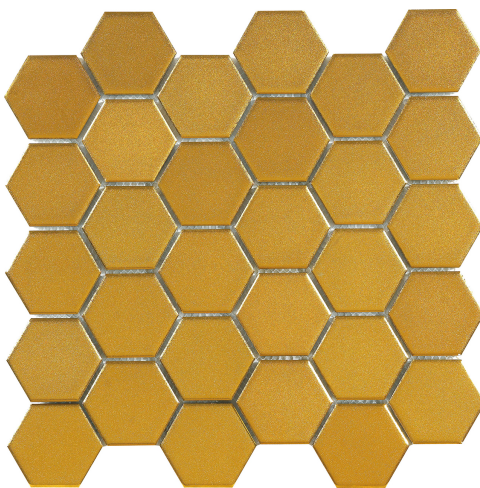

Sixties Gold AC 5X5cm - Informações técnicas

Beleza e delicadeza em pequenas doses No caminho inverso dos grandes formatos, as peças de menor tamanho conquistam espaço pela delicadeza e versatilidade. Medindo 5x5cm, o porcelanato esmaltado Sixties resgata formas no estilo retrô e grafismos com o perfeito corte hexagonal. Charmosas pastilhas em tons uniformes que aguçam a memória trazendo todo o charme dos mosaicos cerâmicos. Liberdade de paginação e combinações exclusivas são possíveis graças a uma cartela de cores diversificada e sempre elegante. Destaque para os tons metalizados Silver, Gold e Bronze, representando com fidelidade o efeito original de prata e dourado em um refinado toque acetinado. Também opções na paleta da coleção, Rosé e Gray trazem superfície brilhante e lisa, fazendo das peças escolhas perfeitas para ambientes que pedem o destaque do brilho molhado. A composição entre as cores e as peças pequenas e versáteis permite, ainda, a paginação em poá, deixando o ambiente moderno, atual e cheio de charme. Para adeptos de um décor monocromático, a combinação de piso e parede com o mesmo tom dá o aspecto de estilo e personalidade. Sixties vai além do revestir, mas é importante aliado na decoração, permitindo a utilização das cores sólidas da coleção em paredes, fachadas, chão de banheiros e cozinhas, e até em piscinas.

LOCAIS DE USO

WID

Todas as paredes residenciais e comerciais internas secas

DADOS TÉCNICOS

Sixties Gold AC

5X5cm

Marca

Decortiles

Tamanho de fabricação

50x50mm

Código Barras

7890942845523

Superfície

ACETINADO

Acabamento

Produto Não Retificado (Borda Bold)

SC

Código do Item

8041641

1 FACES