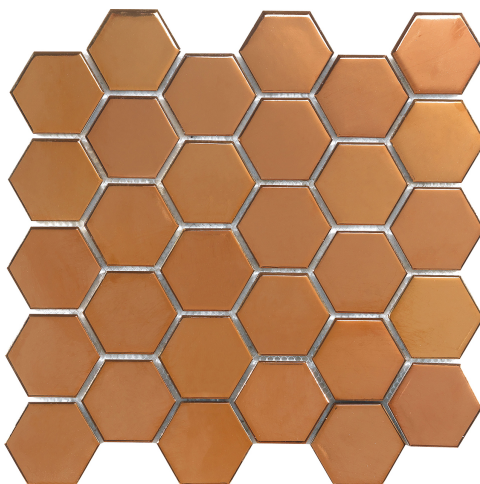

Sixties Bronze BR 5X5cm - Informações técnicas

Beleza e delicadeza em pequenas doses No caminho inverso dos grandes formatos, as peças de menor tamanho conquistam espaço pela delicadeza e versatilidade. Medindo 5x5cm, o porcelanato esmaltado Sixties resgata formas no estilo retrô e grafismos com o perfeito corte hexagonal. Charmosas pastilhas em tons uniformes que aguçam a memória trazendo todo o charme dos mosaicos cerâmicos. Liberdade de paginação e combinações exclusivas são possíveis graças a uma cartela de cores diversificada e sempre elegante. Destaque para os tons metalizados Silver, Gold e Bronze, representando com fidelidade o efeito original de prata e dourado em um refinado toque acetinado. Também opções na paleta da coleção, Rosé e Gray trazem superfície brilhante e lisa, fazendo das peças escolhas perfeitas para ambientes que pedem o destaque do brilho molhado. A composição entre as cores e as peças pequenas e versáteis permite, ainda, a paginação em poá, deixando o ambiente moderno, atual e cheio de charme. Para adeptos de um décor monocromático, a combinação de piso e parede com o mesmo tom dá o aspecto de estilo e personalidade. Sixties vai além do revestir, mas é importante aliado na decoração, permitindo a utilização das cores sólidas da coleção em paredes, fachadas, chão de banheiros e cozinhas, e até em piscinas.

LOCAIS DE USO

WID

Todas as paredes residenciais e comerciais internas secas

DADOS TÉCNICOS

Sixties Bronze BR

5X5cm

Marca

Decortiles

Tamanho de fabricação

50x50mm

Código Barras

7890942845776

Superfície

BRILHANTE

Acabamento

Produto Não Retificado (Borda Bold)

Relevo

Produto sem relevo

Cor

MARROM

Variação de Tonalidade

V3

Espessura

6mm